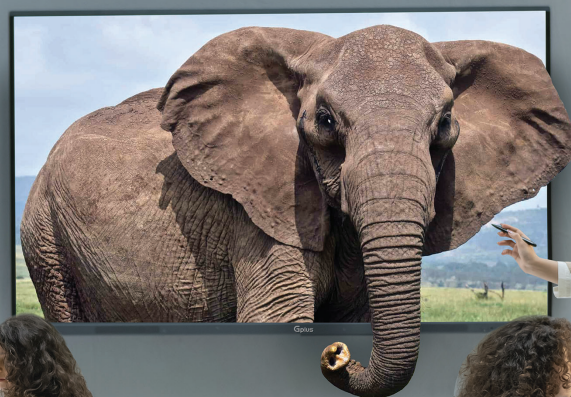

بدون شک اسـمـارت برد **Gplus** یکی از ابزارهای نوپنی هست که جایگزین تکنولوژی‌های قدیمی مانند ویدئو پروژکتور، وایت برد و... شده و ارائه‌ای آسان‌تر و منعطف‌تر را برای شما به ارمغان می‌آورد.

■ اسمارت برد **Gplus**، ابزاری نوین برای به اشتراک‌گذاری آسان‌تر و منعطف‌تر ایده‌ها.

Smarter than Ever

فناوری منحصر به فرد

اسمارت برد **Gplus** تجربه‌ای مانند نوشتن بر روی کاغذ را به شما خواهد کرد. با ضخامت قلم و رنگ دلخواه، امکان یادداشت و ویرایش متون نیز فراهم شده است. همچنین نکات مهم و مورد نظر خود را می‌توانید روی تصاویر حاشیه‌نویسی کنید. همکاران شما نیز می‌توانند به صورت هم‌زمان، در نوشتن مشارکت کنند.

اسمارت برد با قابلیت صفحه لمسی خود امکان کنترل نحوه نمایش محتوا را به شما داده و دیگر نیازی نیست تا از لپ‌تاپ خود استفاده کنید، تصور کنید چه ارائه تاثیر گذاری خواهید داشت.

به راحتی به اشتراک بگذارید

از هر دستگاه الکترونیکی مثل لپ‌تاپ، تبلت و موبایل، محتوای مورد نظر خود را به صورت باسیم و بی‌سیم (Wireless)، برای افراد حاضر در جلسه، بر روی اسمارت برد به نمایش بگذارید. نکته جالب اینکه اسمارت برد با قابلیت صفحه لمسی خود امکان کنترل نحوه نمایش محتوا را به شما داده و دیگر نیازی نیست تا از لپ‌تاپ خود استفاده کنید، تصور کنید چه ارائه تاثیر گذاری خواهید داشت. همچنین می‌توان محتوای ارائه شده اسمارت برد را به صورت بی‌سیم روی موبایل، تبلت و یا لپ‌تاپ حاضر در جلسه به اشتراک گذاشت.

آموزش هوشمندانه

اسمارت برد **Gplus** یک راه حل قدرتمند آموزشی است که تجربه آموزش تعاملی را ارائه می‌دهد. یکی از دغدغه های دانش آموزان و دانشجویان در کلاس های درس، یادداشت برداری از روی تخته سیاه یا وایت برد است. با توجه به اینکه محدودیت زمانی وجود دارد، اسمارت بردهای **Gplus** به دانش آموزان و معلمان کمک می‌کنند تا محتوای ارائه شده روی اسمارت برد را به راحتی با استفاده از ویژگی QR Code، بر روی سیستم شخصی خود منتقل کنند.