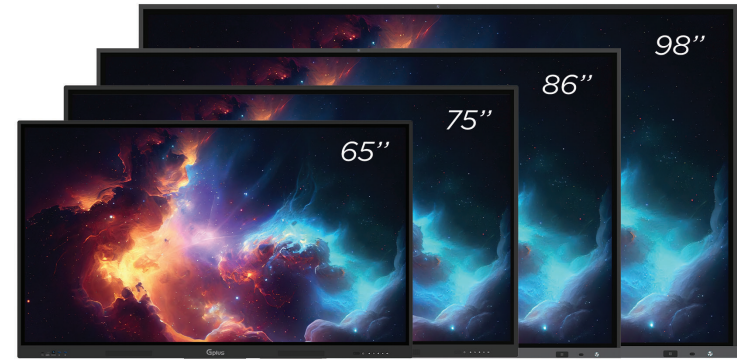

65"

GSB-651ME

Panel Size: 65"
Operating System: Android 13
Resolution: 3840 x 2160 (4K)
CPU: Quad-Core
Memory: 32GB
Ram: 4GB
GPU: Mali G52MP2
HDMI IN: 2
HDMI OUT: 1
USB 2.0: 1
USB 3.0: 3
USB Type-C : 1
AUDIO OUT: 1
Touch: 40 Points
G-pen
Life Time: > 30,000 hrs
Brightness: 400 nits
BackLight Type: D-LED
Touch USB : YES
LAN: 2 (1000Mbps)
Weight: 42±1.5 kg

75"

GSB-751ME

Panel Size: 75"
Operating System: Android 13
Resolution: 3840 x 2160 (4K)
CPU: Quad-Core
Memory: 32GB
Ram: 4GB
GPU: Mali G52MP2
HDMI IN: 2
HDMI OUT: 1
USB 2.0: 1
USB 3.0: 3
USB Type-C : 1
AUDIO OUT: 1
Touch: 40 Points
G-pen
Life Time: > 30,000 hrs
Brightness: 400 nits
BackLight Type: D-LED
Touch USB : YES
LAN: 2 (1000Mbps)
Weight: 58±1.5 kg

86"

GSB-861ME

Panel Size: 86"
Operating System: Android 13
Resolution: 3840 x 2160 (4K)
CPU: Quad-Core
Memory: 32GB
Ram: 4GB
GPU: Mali G52MP2
HDMI IN: 2
HDMI OUT: 1
USB 2.0: 1
USB 3.0: 3
USB Type-C : 1
AUDIO OUT: 1
Touch: 40 Points
G-pen
Life Time: > 30,000 hrs
Brightness: 400 nits
BackLight Type: D-LED
Touch USB : YES
LAN: 2 (1000Mbps)
Weight: 77±1.5 kg

98"

GSB-981ME

Panel Size: 98"
Operating System: Android 13
Resolution: 3840 x 2160 (4K)
CPU: Quad-Core Plus
Memory: 32GB
Ram: 4GB
GPU: Mali G52MP2
HDMI IN: 2
HDMI OUT: 1
USB 2.0: 1
USB 3.0: 2
USB Type-C : 1
AUDIO OUT: 1
Touch: 20 Points
G-pen
Life Time: > 30,000 hrs
Brightness: 500 nits
BackLight Type: D-LED
Touch USB : YES
LAN: 2 (1000Mbps)
Weight: 137±1.5 kg

1506.3mm x 96.1mm x 901.3mm - 1735.98mm x 103.75mm x 1034.52mm - 1989.18mm x 119.7mm x 1180.22mm - 2244.9mm x 108.2mm x 1340.4mm